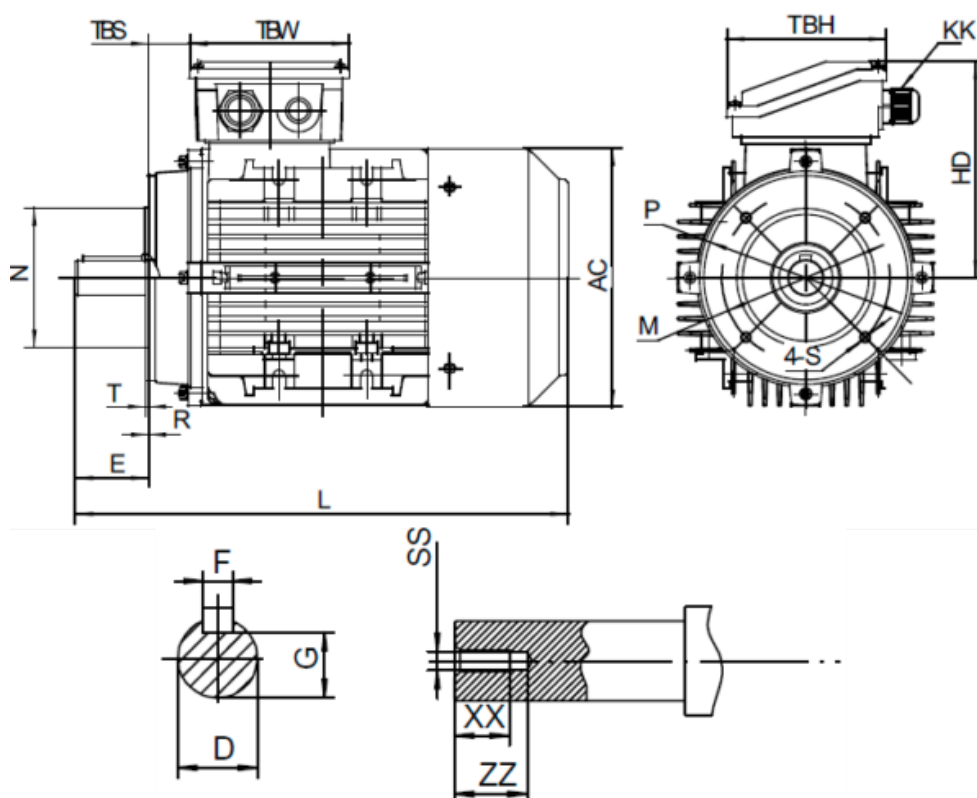

Varenummer: 25180040022540

Beskrivelse: Kleedrive T3A 112M-2 4kw 2800 o/min UL/CSA
3x400/690V 50 HZ IP55 B14 Eff=88,1%

Mål

AA = 224	L = 397	TBH = 118
AC = Ø220	M = Ø130	TBS = 33
AD = 283	N = Ø110	TBW = 118
D = Ø28	P = Ø160	XX = 22
E = 60	R = 0	ZZ = 30
F = 8	S = M8	
G = 24	SS = M10	
HD = 171	T = 3.5	